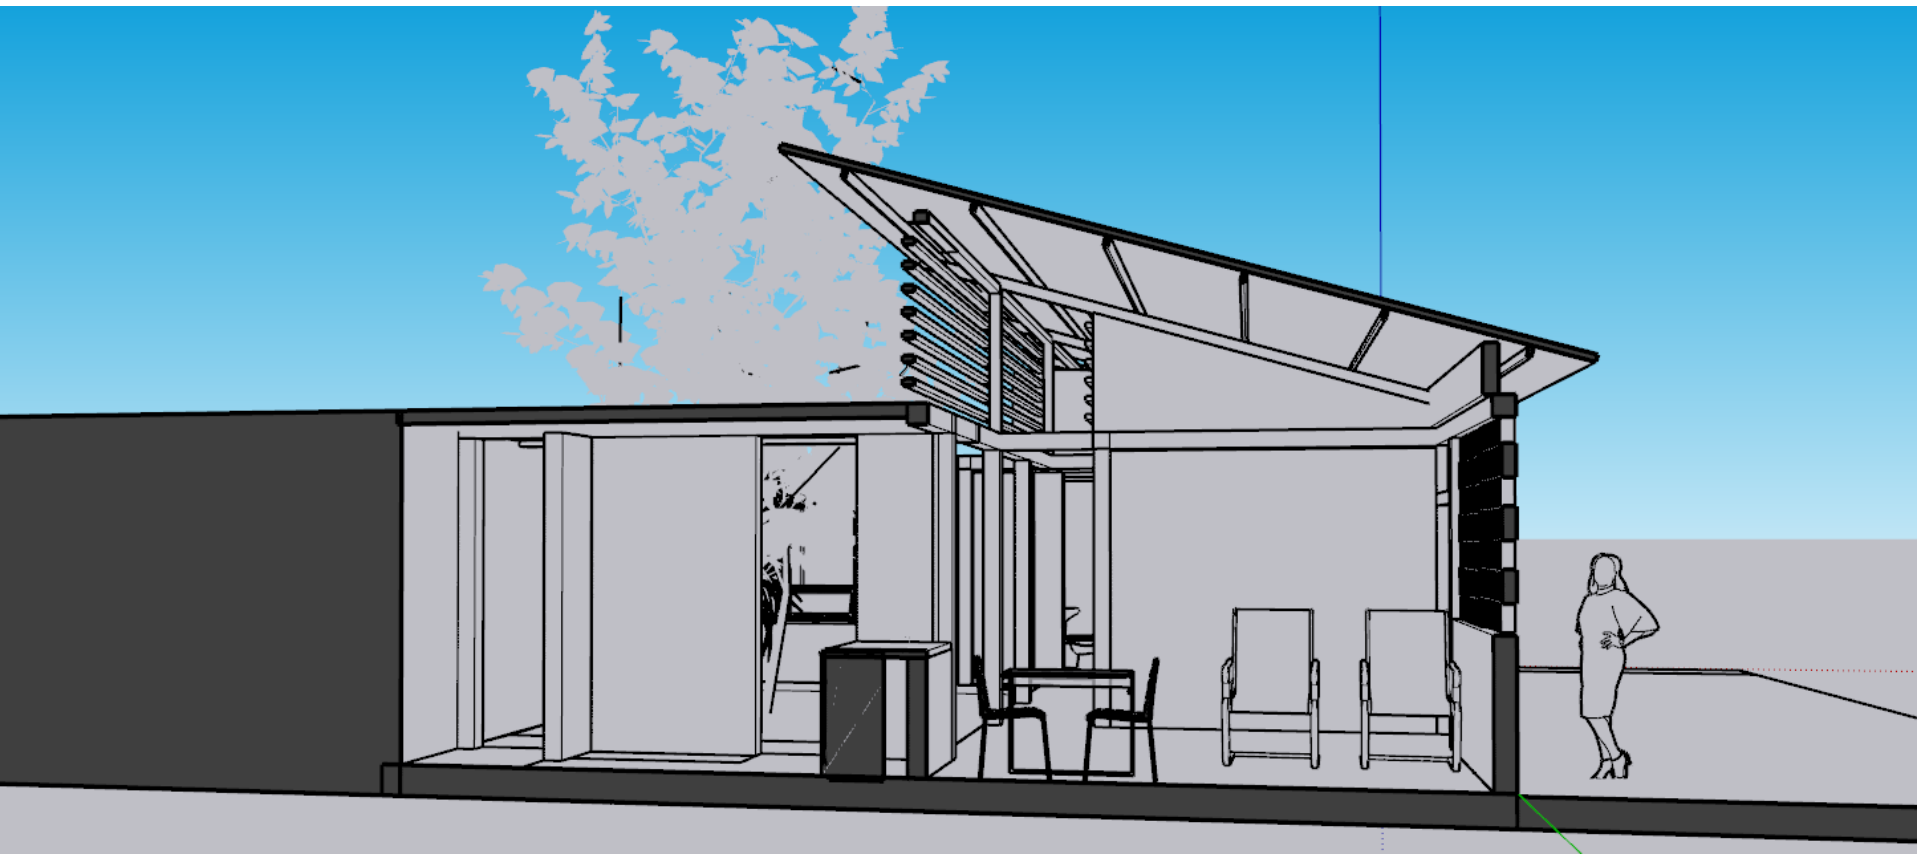

# Proyecto unidad de vivienda Sector la Miel

Arq. Eduardo Peñaloza  
Estudiante: Laura Sofia Medina

-Consultorio de Arquitectura e ingeniería  
**Responsabilidad Social Integral**

- 1. Sala comedor
- 2. Cocina
- 3. Ropas
- 4. Habitación
- 5. Wc
- 6. Patio

NORTE  
▲

▲  
acceso

Área: 100 m<sup>2</sup>  
Patio: 23 m<sup>2</sup>

acceso

Tanques de  
agua