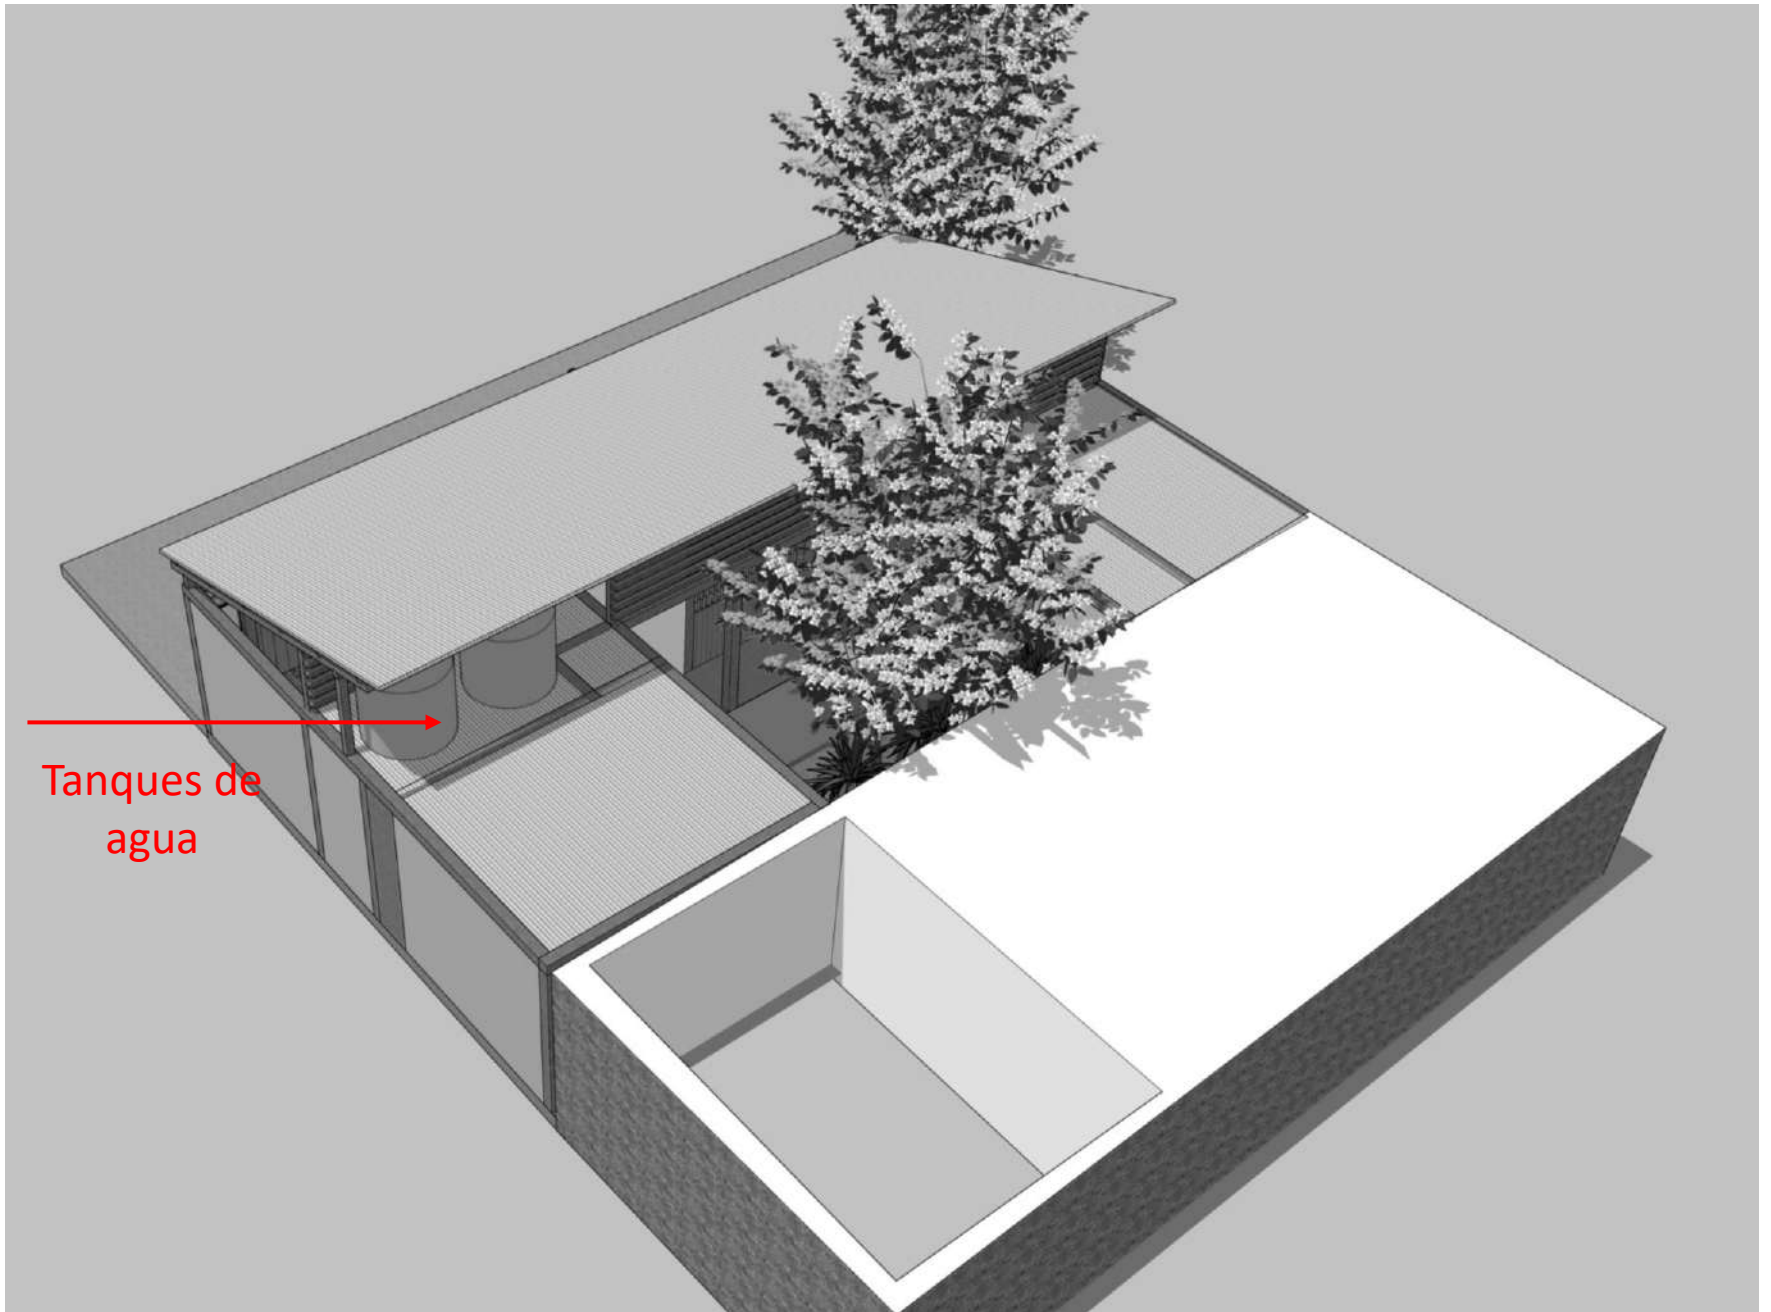

# Proyecto unidad de vivienda Sector la Miel

Arq. Eduardo Peñaloza  
Estudiante: Laura Sofia Medina

-Consultorio de Arquitectura e ingeniería  
**Responsabilidad Social Integral**

- 1. Sala comedor
- 2. Cocina
- 3. Ropas
- 4. Habitación
- 5. Wc
- 6. Patio

NORTE  
▲

▲  
acceso

Área: 100 m<sup>2</sup>  
Patio: 23 m<sup>2</sup>

acceso

Tanques de  
agua