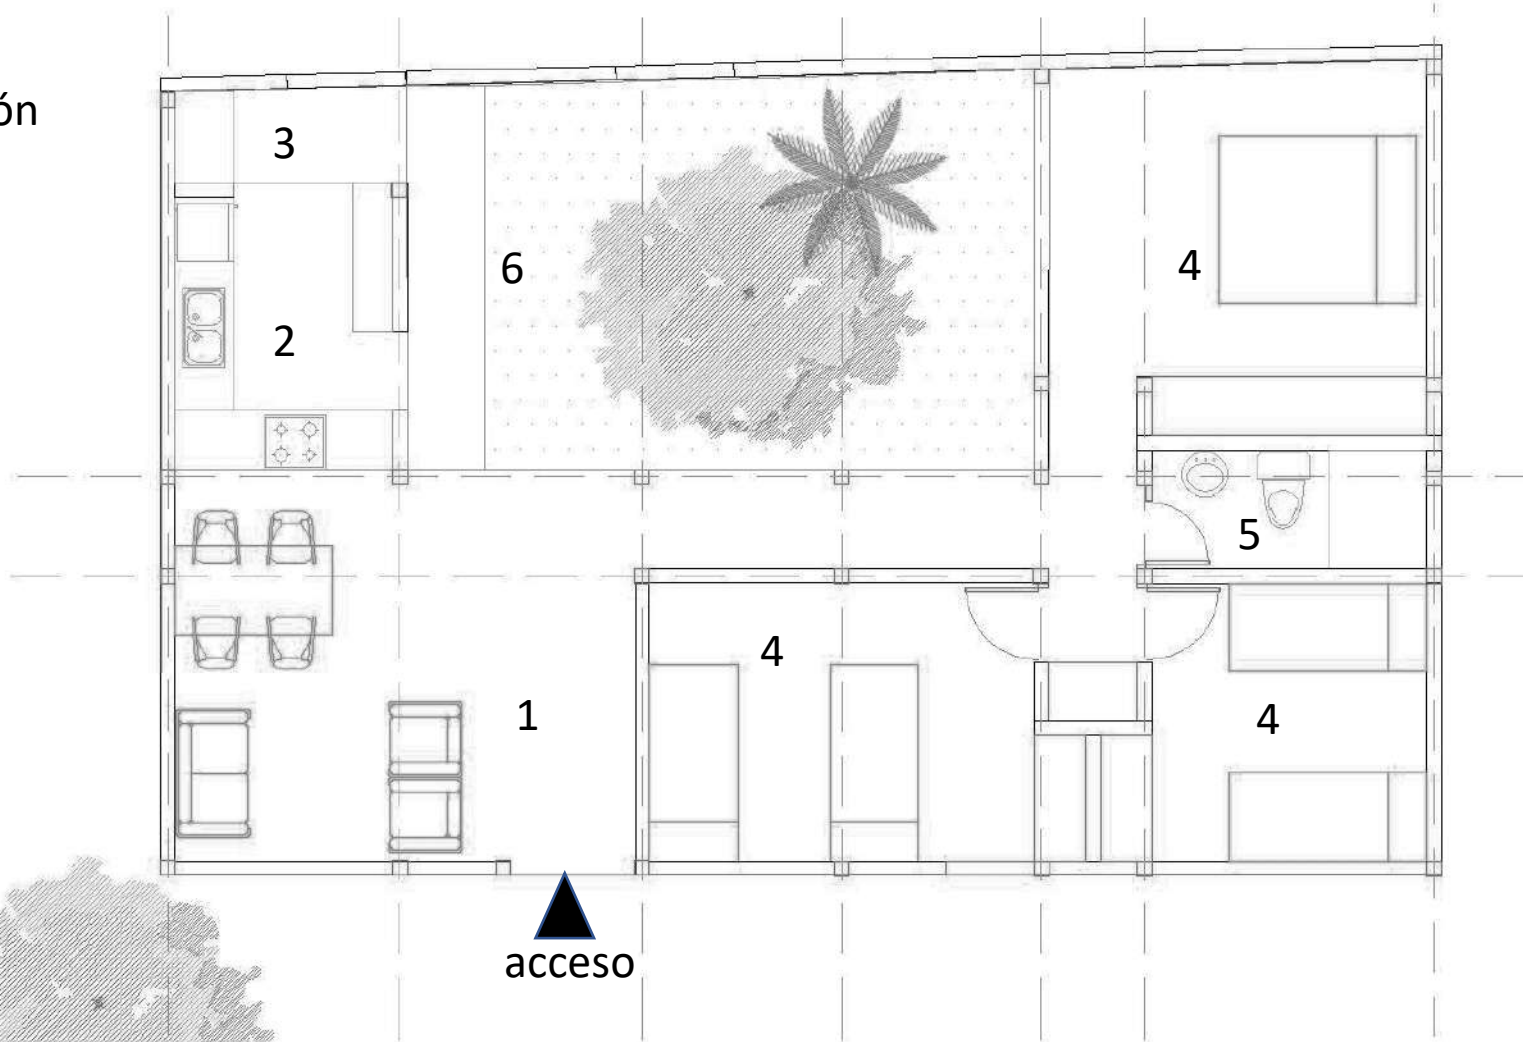

# Proyecto unidad de vivienda Sector la Miel

Arq. Eduardo Peñaloza  
Estudiante: Laura Sofia Medina

-Consultorio de Arquitectura e ingeniería  
**Responsabilidad Social Integral**

- 1. Sala comedor
- 2. Cocina
- 3. Ropas
- 4. Habitación
- 5. Wc
- 6. Patio

NORTE  
▲

▲  
acceso

Área: 100 m<sup>2</sup>  
Patio: 23 m<sup>2</sup>

acceso

Tanques de  
agua